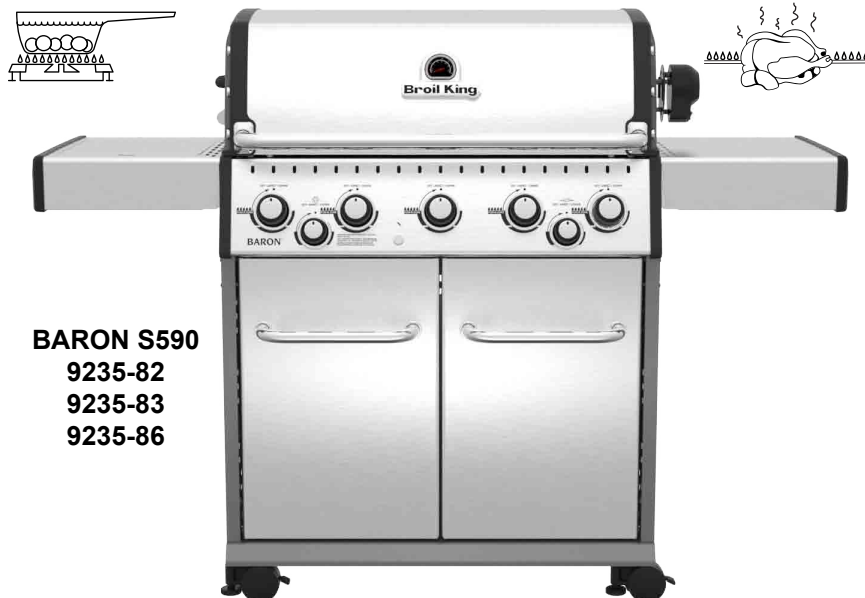

Broil King®

BARON 590
9239-82
9239-83
9239-86

BARON S590
9235-82
9235-83
9235-86

KEY #	ITEM #	DESCRIPTION	9239-82	9239-83	9239-83NZ	9239-86	9235-82	9235-83	9235-86	9239-83NZ	9239-86	9235-82	9235-83	9235-86
1	66006-304	LID	*	*	*	*	1	1	1	1	1	1	1	1
5	66006-301	NAMEPLATE	1	1	1	1	1	*	*	1	1	1	1	1
6	10081-BK630	HEAT INDICATOR	1	1	1	1	1	1	1	1	1	1	1	1
7	10571-6	HANDLE	1	1	1	1	1	1	1	1	1	1	1	1
8	24006-12A	HANDLE BEZEL	1	1	1	1	1	1	1	1	1	1	1	1
10	54009-936	HANDLE BEZEL	2	2	2	2	2	2	2	2	2	2	2	2
13	52106-074	FIREBOX	1	1	1	1	1	1	1	1	1	1	1	1
15	53139-988	SHELF BRACKET	4	4	4	4	4	4	4	4	4	4	4	4
17	22226-014A	COLLECTOR BOX	1	1	1	1	1	1	1	1	1	1	1	1
25	27249-904	GREASE SHIELD	5	5	5	5	5	5	5	5	5	5	5	5
28	52909-104D	BURNER - MAIN	5	5	5	5	5	5	5	5	5	5	5	5
29	52909-104E	BURNER - MAIN	5	5	5	5	5	5	5	5	5	5	5	5
30	52909-104NGE	BURNER - MAIN	5	5	5	5	5	5	5	5	5	5	5	5
32	52026-304BAR	CONTROL COVER	1	1	1	1	1	1	1	1	1	1	1	1
33	59006-072	CONTROL ASSEMBLY	1	1	1	1	1	1	1	1	1	1	1	1
34	59006-075	CONTROL ASSEMBLY	1	1	1	1	1	1	1	1	1	1	1	1
35	59006-076	CONTROL ASSEMBLY	1	1	1	1	1	1	1	1	1	1	1	1
36	59006-077	CONTROL ASSEMBLY	1	1	1	1	1	1	1	1	1	1	1	1
37	59006-078	CONTROL ASSEMBLY	1	1	1	1	1	1	1	1	1	1	1	1
38	59006-079	CONTROL ASSEMBLY	1	1	1	1	1	1	1	1	1	1	1	1
39	10111-15A	HOSE - SIDE BURNER	1	1	1	1	1	1	1	1	1	1	1	1
40	10111-15A	HOSE	1	1	1	1	1	1	1	1	1	1	1	1
41	27906-354	BURNER - ROTISSERIE	1	1	1	1	1	1	1	1	1	1	1	1
42	S15508A	ELECTRODE	1	1	1	1	1	1	1	1	1	1	1	1
43	50809-957	MANIFOLD - REAR BURNER	1	1	1	1	1	1	1	1	1	1	1	1
44	Y-11990	NUT HEX	1	1	1	1	1	1	1	1	1	1	1	1
45	22002-264	CONTROL BEZEL	5	5	5	5	5	5	5	5	5	5	5	5
46	22001-164	CONTROL BEZEL	2	2	2	2	2	2	2	2	2	2	2	2
47	22001-768	CONTROL KNOB	5	5	5	5	5	5	5	5	5	5	5	5
48	22001-668	CONTROL KNOB	2	2	2	2	2	2	2	2	2	2	2	2
49	10342-45	ELECTRONIC IGNITOR	1	1	1	1	1	1	1	1	1	1	1	1
50	25070-93	IGNITION BUTTON	1	1	1	1	1	1	1	1	1	1	1	1
51	25070-92	IGNITION HARNESS	1	1	1	1	1	1	1	1	1	1	1	1
52	10342-E13	ELECTRODE	2	2	2	2	2	2	2	2	2	2	2	2
53	10342-E22	ELECTRODE	1	1	1	1	1	1	1	1	1	1	1	1
54	52209-404	FLAV-R-WAVE®	5	5	5	5	5	5	5	5	5	5	5	5
55	52005-281	GRID	5	5	5	5	5	5	5	5	5	5	5	5
56	52006-991	GRID - WARMING RACK	1	1	1	1	1	1	1	1	1	1	1	1
57	27056-901	GREASE TRAY	1	1	1	1	1	1	1	1	1	1	1	1
58	21036-991	GREASE PAN	1	1	1	1	1	1	1	1	1	1	1	1
59	51276-234A	DOOR - LEFT HAND	2	2	2	2	2	2	2	2	2	2	2	2
60	51276-231A	DOOR - RIGHT HAND	1	1	1	1	1	1	1	1	1	1	1	1
61	51276-214A	DOOR - RIGHT HAND	1	1	1	1	1	1	1	1	1	1	1	1
62	51276-211A	DOOR - RIGHT HAND	1	1	1	1	1	1	1	1	1	1	1	1
63	21106-13	DOOR HANDLE	2	2	2	2	2	2	2	2	2	2	2	2
64	21070-13	HANDLE BEZEL	4	4	4	4	4	4	4	4	4	4	4	4
65	21109-905	CABINET - SIDE PANEL	2	2	2	2	2	2	2	2	2	2	2	2
66	21306-925	CABINET - REAR PANEL	1	1	1	1	1	1	1	1	1	1	1	1
67	51616-235	CABINET - LOWER BASE	1	1	1	1	1	1	1	1	1	1	1	1
68	21039-301	TANK BRACKET	1	1	1	1	1	1	1	1	1	1	1	1
69	51336-211	MAGNET BRACKET	1	1	1	1	1	1	1	1	1	1	1	1
70	57139-13	CONNECTION BRACKET	4	4	4	4	4	4	4	4	4	4	4	4
71	51639-908	CASTER BRACKET	4	4	4	4	4	4	4	4	4	4	4	4
72	10892-286	CASTER	2	2	2	2	2	2	2	2	2	2	2	2
73	10892-287	CASTER - LEVELING	2	2	2	2	2	2	2	2	2	2	2	2
74	25208-201	SHELF	1	1	1	1	1	1	1	1	1	1	1	1
75	21036-901	SHELF SUPPORT	1	1	1	1	1	1	1	1	1	1	1	1
76	53150-614	SIDE SHELF	1	1	1	1	1	1	1	1	1	1	1	1
77	53150-654	SIDE SHELF - SIDE BURNER	1	1	1	1	1	1	1	1	1	1	1	1
78	10390-E10D	SIDE BURNER	1	1	1	1	1	1	1	1	1	1	1	1
79	10390-E10E	SIDE BURNER	1	1	1	1	1	1	1	1	1	1	1	1
80	10390-E10GE	SIDE BURNER	1	1	1	1	1	1	1	1	1	1	1	1
81	23000-271	SIDE BURNER - BODY	1	1	1	1	1	1	1	1	1	1	1	1
82	23000-254	SIDE BURNER - COVER	1	1	1	1	1	1	1	1	1	1	1	1
83	53140-981	SIDE BURNER GRID	1	1	1	1	1	1	1	1	1	1	1	1
84	10342-T21	SIDE BURNER ELECTRODE	1	1	1	1	1	1	1	1	1	1	1	1
85	Y-12220	GROMMET	1	1	1	1	1	1	1	1	1	1	1	1
86	S21362	SPRING	1	1	1	1	1	1	1	1	1	1	1	1
87	10693-099	REAR BURNER ORIFICE	1	1	1	1	1	1	1	1	1	1	1	1
88	10693-104	REAR BURNER ORIFICE	1	1	1	1	1	1	1	1	1	1	1	1
89	10693-161	REAR BURNER ORIFICE	1	1	1	1	1	1	1	1	1	1	1	1
90	S15271	HANDLE	1	1	1	1	1	1	1	1	1	1	1	1
91	S15270	BALANCE	1	1	1	1	1	1	1	1	1	1	1	1
92	S15289	WASHER	1	1	1	1	1	1	1	1	1	1	1	1
93	S15283	BUSHING	1	1	1	1	1	1	1	1	1	1	1	1
94	S15259	ROTISSERIE ROD	1	1	1	1	1	1	1	1	1	1	1	1
95	57039-901	4 PRONG FORK	2	2	2	2	2	2	2	2	2	2	2	2
96	S15259	ROTISSERIE BRACKET	1	1	1	1	1	1	1	1	1	1	1	1
97	Y-12835	SCREW - #8 X 1/4	2	2	2	2	2	2	2	2	2	2	2	2
98	S21124	SCREW - #8 X 3/8	8	8	8	8	8	8	8	8	8	8	8	8
99	S21124	SCREW - #8 X 1/2	16	16	16	16	16	16	16	16	16	16	16	16
100	Y-12641	SCREW - SHOULDER #8 X 1/2	2	2	2	2	2	2	2	2	2	2	2	2
101	S21136	SCREW - #10-24 X 3/8	14	14	14	14	14	14	14	14	14	14	14	14
102	Y-29304	SCREW - #10-24 X 5/8	6	6	6	6	6	6	6	6	6	6	6	6
103	S35094	SCREW - #10-24 X 5/8	1	1	1	1	1	1	1	1	1	1	1	1
104	S35095	SCREW - #10-24 X 5/8	2	2	2	2	2	2	2	2	2	2	2	2
105	Y-12865	SCREW - 1/4-20 X 1/2	16	16	16	16	16	16	16	16	16	16	16	16
106	Y-12310	SCREW - 1/4-20 X 3/4	16	16	16	16	16	16	16	16	16	16	16	16
107	Y-11559	SCREW - 1/4-20 X 1	10	10	10	10	10	10	10	10	10	10	10	10
108	Y-11793	NUT - 1/4-20	4	4	4	4	4	4	4	4	4	4	4	4
109	S21061	WING NUT #10	2	2	2	2	2	2	2	2	2	2	2	2
110	Y-12857	WASHER	4	4	4	4	4	4	4	4	4	4	4	4
111	Y-11230	RETAINER CLIP	1	1	1	1	1	1	1	1	1	1	1	1
112	S21235	HINGE PIN	2	2	2	2	2	2	2	2	2	2	2	2
113	S21233	CLIP	2	2	2	2	2	2	2	2	2	2	2	2
114	10240-20	DOOR HINGE PIN - TOP	2	2	2	2	2	2	2	2	2	2	2	2
115	Y-11551	DOOR SCREW	2	2	2	2	2	2	2	2	2	2	2	2
116	Y-12124	DOOR HING												